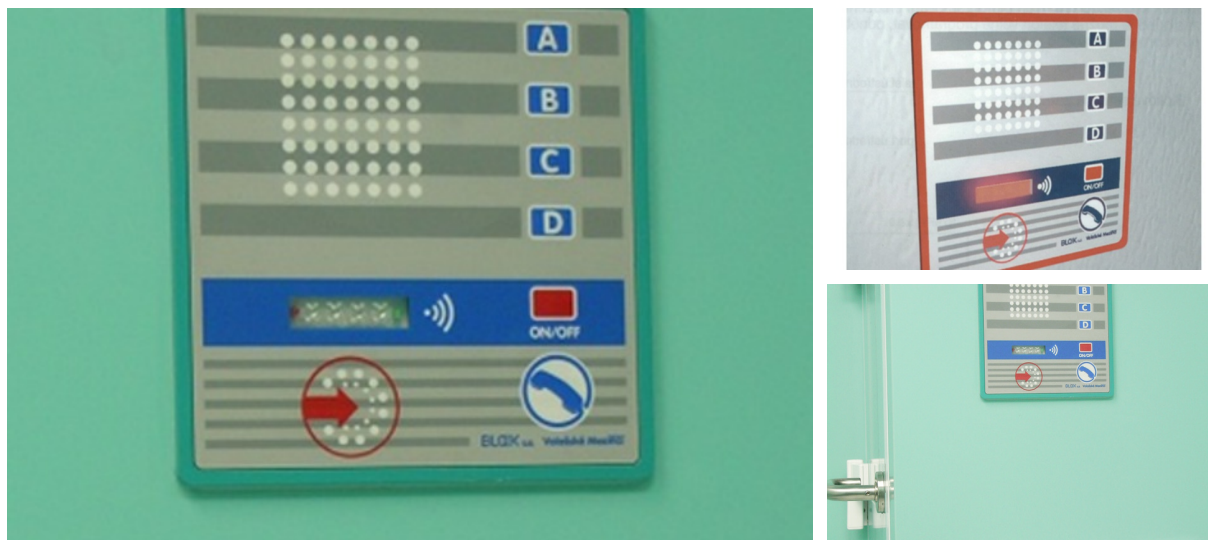

## ТЕЛЕФОН ДЛЯ ВНУТРЕННЕЙ СВЯЗИ В ЧИСТЫХ ПОМЕЩЕНИЯХ

Телефон для внутренней связи в чистых помещениях представляет собой компактный аппарат, предназначенный для монтажа в перегородки с минимальной толщиной 60 мм.

Торцевая панель с размерами 160x160 мм представляет собой обработанный дюралевый лист, на поверхности которого находится моющаяся плёнка, предназначенная для применения в медицинских учреждениях.

Forclean - Принадлежности

## ТЕЛЕФОН ДЛЯ ВНУТРЕННЕЙ СВЯЗИ В ЧИСТЫХ ПОМЕЩЕНИЯХ